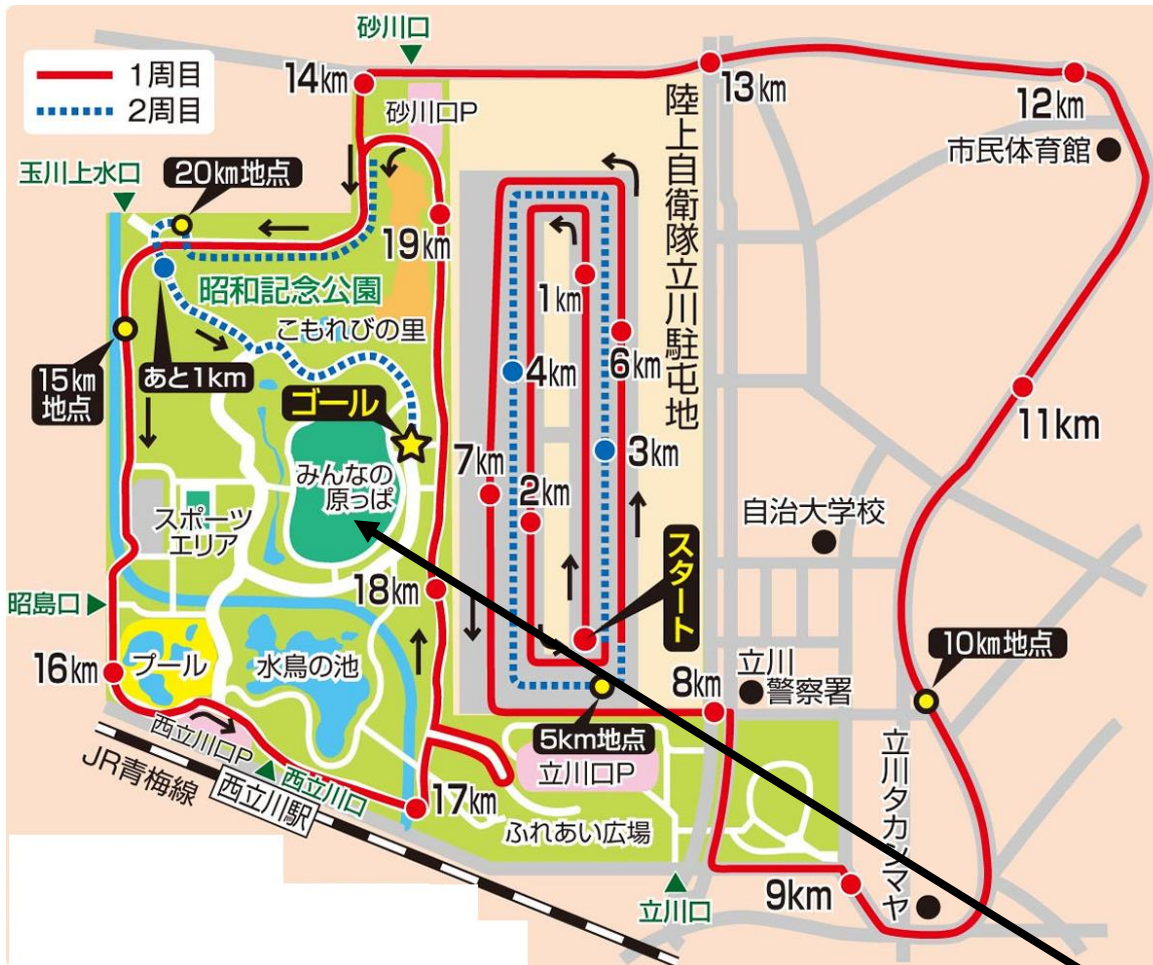

エントリー選手 (黄色数字は当日のビブスNo. 当日はここから12名の出走になります)

<p>269 古川 幸治</p>  <p>体育専門学群4年 (愛知・名東)</p>	<p>268 金子佑太郎</p>  <p>理工学群4年 (神奈川・横浜翠嵐)</p>	<p>267 塚田 萌成</p>  <p>医学群5年 (神奈川・逗子開成)</p>	<p>270 吉田 海渡</p>  <p>体育専門学群4年 (岩手・一関一)</p>	<p>271 大津 勇人</p>  <p>体育専門学群3年 (茨城・水城)</p>
<p>272 小山 洋生</p>  <p>体育専門学群3年 (埼玉・所沢北)</p>	<p>273 鈴木 将矢</p>  <p>医学群3年 (愛知・岡崎)</p>	<p>274 堀口 花道</p>  <p>体育専門学群3年 (群馬・高崎)</p>	<p>275 松浦 海瑠</p>  <p>理工学群3年 (静岡・浜松西)</p>	<p>276 丸子 晴樹</p>  <p>理工学群3年 (山形・米沢興譲館)</p>
<p>277 山本 健介</p>  <p>人文文化学群3年 (徳島・富岡東)</p>	<p>278 伊佐 昂大</p>  <p>体育専門学群2年 (新潟・長岡大手)</p>	<p>279 川崎 颯</p>  <p>体育専門学群2年 (大阪・東海大仰星)</p>	<p>280 中村 優太</p>  <p>体育専門学群1年 (福岡・明善)</p>	<p style="writing-mode: vertical-rl;">当日のユニフォーム</p>  <p>©月間陸上競技</p>

応援について

<現地応援のご案内>

- 日時：2024年10月19日（土）9:35スタート
- コース：陸上自衛隊立川駐屯地～立川市街地～国営昭和記念公園
- 本年は**立川駐屯地内での応援は出来ません**
- **沿道および昭和記念公園内での応援**を宜しくお願い致します
- **公園内には入場口にて入園券をお買い求めの上、ご入園ください**
一般450円/中学生以下無料

開門時刻：立川口・西立川口・砂川口 = 7:30から
昭島口・玉川上水口 = 9:30から

11:05（予定）からの昭和記念公園内「みんなの原っぱ」特設ステージでの結果発表後、**11:45～を目安**にチームよりご挨拶を行います。みんなの原っぱ内の『筑波大学』ノボリ旗を目印にお集まりください